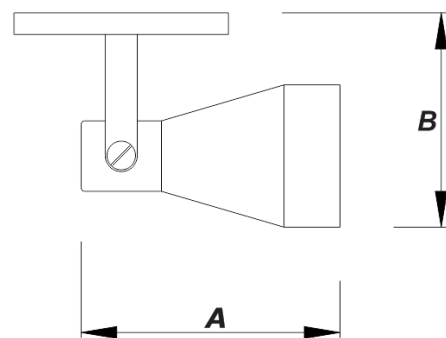

## Descrição Técnica:

Luminária de sobrepor tipo spot .  
Corpo em alumínio repuxado com  
acabamento em pintura eletrostática  
epóxi-pó na cor branco, preto ou cinza.  
Anti ofuscante em alumínio na cor preto.  
Fixação através de canopla ou adaptador.

Lâmpada	Potência	A	B
Halogéna PAR 30	75W	145	130
PAR 30 LED	10W	145	130

Medidas em mm

**1 ANO**  
GARANTIA

**25.000hs**  
VIDA ÚTIL

**IP 20**  
GRAU DE PROTEÇÃO

**FÁCIL**  
INSTALAÇÃO