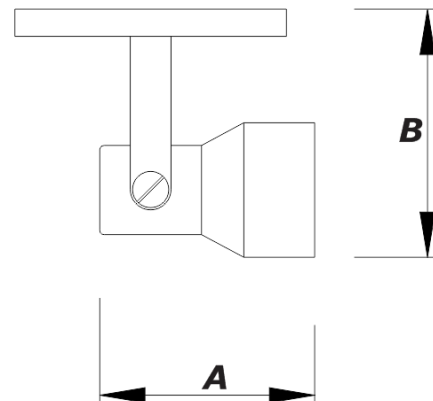

SPT-19

Luminária de Sobrepor

Descrição Técnica:

Luminária de sobrepor tipo spot .
Corpo em alumínio repuxado com
acabamento em pintura eletrostática
epóxi-pó na cor branco, preto ou cinza.
Anti ofuscante em alumínio na cor preto.
Fixação através de canopla ou adaptador.

3000K

Aplicação:

Lâmpada	Potência	A	B
Halógena Dicroica	12V 50W	95	100
Halógena LED	5W	95	100

Medidas em mm

1 ANO
GARANTIA

25.000hs
VIDA ÚTIL

IP 20
GRAU DE PROTEÇÃO

FÁCIL
INSTALAÇÃO