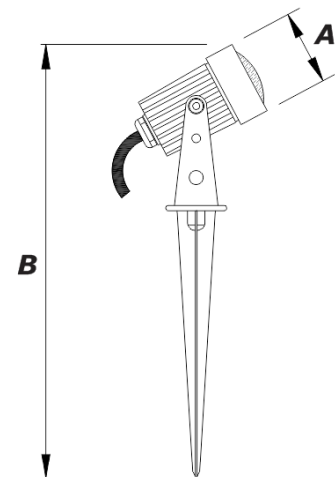

### Descrição Técnica:

Projektor de sobrepor orientável tipo espeto.  
Corpo em alumínio injetado com acabamento em pintura eletrostática epóxi-pó na cor preta.  
Difusor em vidro côncavo temperado transparente.  
Driver ON/OFF 127/220VAC 50/60Hz

### Aplicação:

Praça

Jardim

Decoração

Potência	Fluxo Luminoso	A	B
LED 4W	250 LM	Ø 44	255
LED 7W	500LM	Ø 58	255
LED 12W	1000 LM	65 x 65	248

Medidas em mm

**1 ANO**  
GARANTIA

**25.000h**  
VIDA ÚTIL