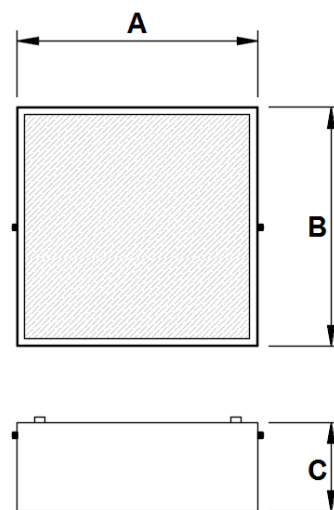

PFD-76

Luminária de Sobrepor

Descrição Técnica:

Luminária quadrada de sobrepor.
Corpo em alumínio com acabamento em pintura eletrostática epóxi-pó na cor branca.
Difusor em poliestireno translúcido.
Driver ON /OFF 127-230VAC 50/60Hz.