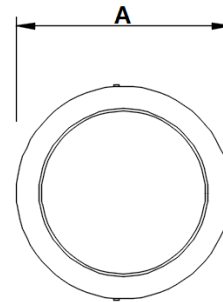

PFD-74

Luminária de sobrepor

Descrição Técnica:

Luminária redonda decorativa de sobrepor.
Corpo em alumínio repuxado com acabamento em pintura eletrostática epóxi-pó na cor branca.
Refletor branco.
Difusor recuado em poliestireno translúcido.
Driver On/Off Bivolt 50/60HZ

*Os lúmens informados referem ao fluxo total do sistema.

3000K

4000K

5000K

Aplicação:

Potência	Fluxo Luminoso	A	B
8W	720LM	Ø 190	145
20W	1851LM	Ø 190	145
30W	2777LM	Ø 230	145
40W	3806LM	Ø 230	145

Medidas em mm