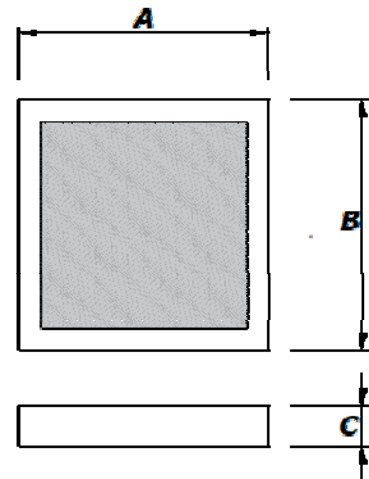

Aplicação:

Potência	Fluxo Luminoso	A	B	C
06W	360 Lumens	122	122	36
12W	840 Lumens	172	172	36
18W	1260 Lumens	225	225	36
24W	1680 Lumens	300	300	36

Medidas em mm

1 ANO
GARANTIA

25.000h
VIDA ÚTIL

IP 20
GRAU DE PROTEÇÃO

FÁCIL
INSTALAÇÃO