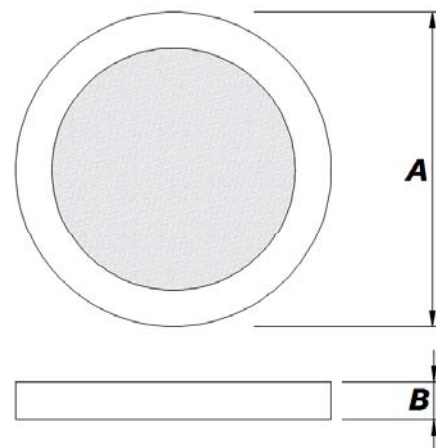

PFD-25

Luminária de sobrepor

Descrição Técnica:

Luminária circular de sobrepor.
Corpo em alumínio injetado com acabamento em pintura eletrostática epóxi-pó na cor branca.
Difusor em acrílico fosco.
Driver ON /OFF 127-230VAC 50/60Hz incluso.

*Os lúmens informados referem ao fluxo total do sistema.

- 3000K
- 4000K
- 6000K

Aplicação:

Potência	Fluxo Luminoso	A	C
06W	360 Lumens	Ø122	36
12W	840 Lumens	Ø172	36
18W	1260 Lumens	Ø225	36
24W	1680 Lumens	Ø300	36

Medidas em mm

1 ANO
GARANTIA

25.000h
VIDA ÚTIL

IP 20
GRAU DE PROTEÇÃO

FÁCIL
INSTALAÇÃO