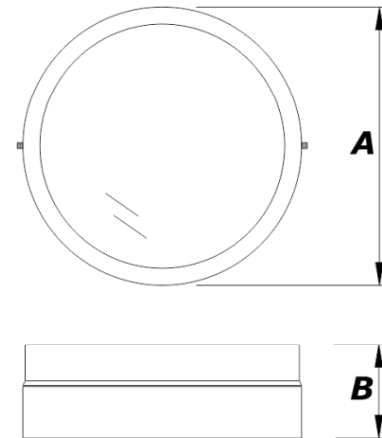

PFD-03

Luminária de sobrepor

Descrição Técnica:

Luminária circular de sobrepor.
Corpo em alumínio repuxado com acabamento em pintura eletrostática epóxi-pó na cor branca.
Difusor em vidro plano jateado.

3000K

6000K

Aplicação:

Lâmpadas	Potência	A	B
LED Bulbo	1 x 6/9/12W	Ø200	90
Fluor. Comp. Eletrônica	1 x 15W	Ø200	90
LED Bulbo	2 x 6/9/12W	Ø240	90
Fluor. Comp. Eletrônica	2 x 15W	Ø240	90

Medidas em mm

1 ANO
GARANTIA