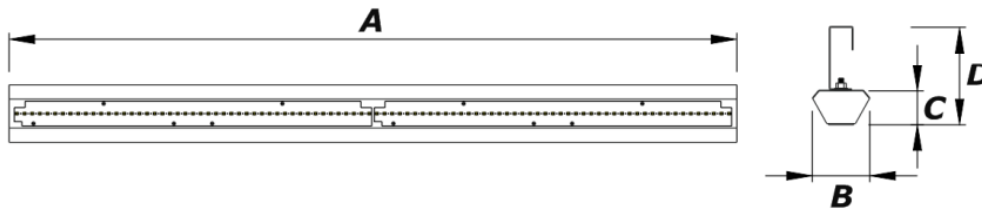

FSB-18
Fortimo

Luminária de Sobrepор

Descrição Técnica:

Corpo em chapa de aço tratada com acabamento em pintura eletrostática epóxi-pó na cor branca. Lentes de alta eficiência luminosa.

Fachos de Abertura:

“Fechado” - lente de 30°.

“Médios” - lentes de 60° e 90°.

“Corredor” - lente de 30° x 90°.

Driver ON/OFF 230Vac - 50/60Hz

Fixação do driver no próprio corpo da luminária.

*Os lúmens informados referem ao fluxo total do sistema

3000K

4000K

5700K

Aplicação:

Potência	Fluxo Luminoso	A	B	C	D
40 W	4800 LM	560	112	56	155
80 W	9600 LM	1120	112	56	155
120 W	14400 LM	1680	112	56	155

Medidas em mm

OSRAM

Driver: **PHILIPS**