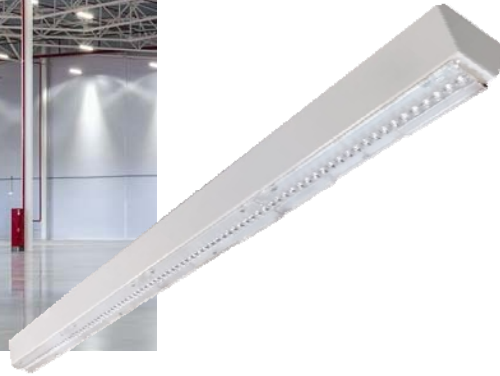

FSB-18
Fortimo

Luminária de Sobrepор

Descrição Técnica:

Corpo em chapa de aço tratada com acabamento em pintura eletrostática epóxi-pó na cor branca. Lentes de alta eficiência luminosa.

Fachos de Abertura:

“Fechado” - lente de 30°.

“Médios” - lentes de 60° e 90°.

“Corredor” - lente de 30° x 90°.

Driver ON/OFF 230Vac - 50/60Hz

Fixação do driver no próprio corpo da luminária.

*Os lúmens informados referem ao fluxo total do sistema