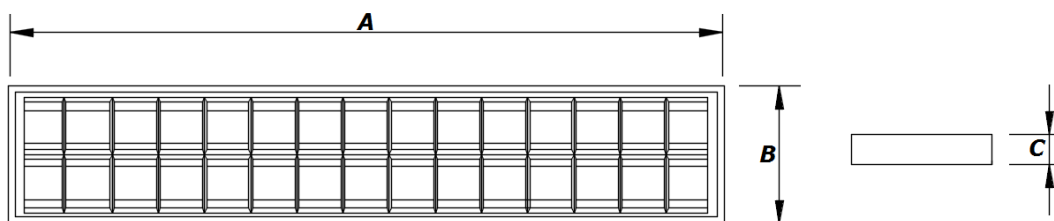

Aplicação:

Escritório

Academia

Hipermercados

Auditórios

Escola

Restaurante

Lojas

Lâmpada	Potência	A	B	C
Tuboled T8	2 x 09W	618	305	45
Tuboled T8	2 x 18W	1240	305	45

Medidas em mm

1 ANO
GARANTIA

25.000h
VIDA ÚTIL

IP 20
GRAU DE PROTEÇÃO

FÁCIL
INSTALAÇÃO

www.lumalux.com.br

(11) 2083-0018 (11) 2083-6144 | lumalux@lumalux.com.br