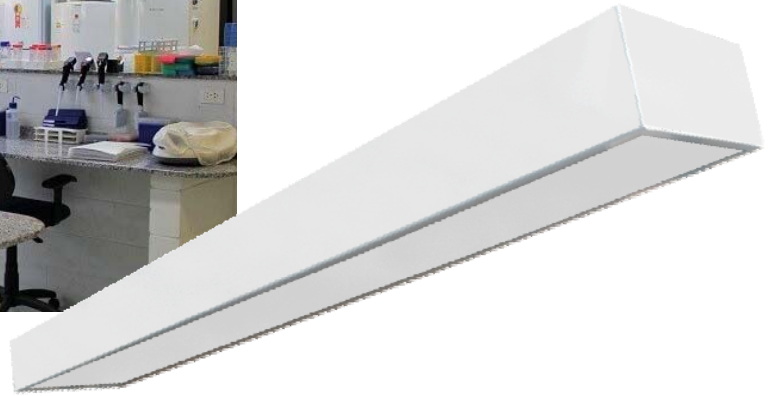

FSA-72

Luminária de Sobrepor

Descrição:

Luminária retangular de sobrepor.
Corpo em chapa de aço tratada com acabamento em pintura eletrostática epóxi-pó na cor branca.
Difusor em poliestireno translúcido.
Driver ON/OFF Bivolt - 50/60 Hz - 18W/37W/64W.
Driver ON/OFF 230Vac - 50/60Hz - 74W
Alojamento do driver no próprio corpo da luminária.