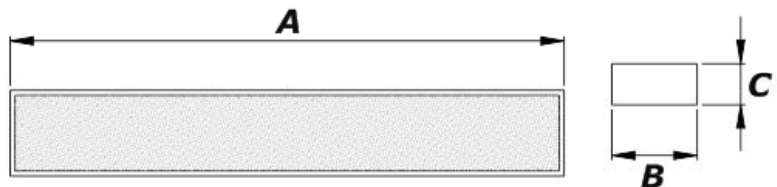

FSA-72

Luminária de Sobrepor

Descrição:

Luminária retangular de sobrepor.
Corpo em chapa de aço tratada com acabamento em pintura eletrostática epóxi-pó na cor branca.
Difusor em poliestireno translúcido.
Driver ON/OFF Bivolt - 50/60 Hz - 18W/37W/64W.
Driver ON/OFF 230Vac - 50/60Hz - 74W
Alojamento do driver no próprio corpo da luminária.

*Os lúmens informados referem ao fluxo total do sistema.

3000K

4000K

5000K

Aplicação:

Escritório Academia Hipermercados Auditórios Escola Restaurante Lojas

Potência	Fluxo Luminoso	A	B	C
18 W	1800 LM	600	185	90
37 W	3700 LM	1200	185	90
64 W	6400LM	1200	185	90
74 W	7400LM	1200	185	90