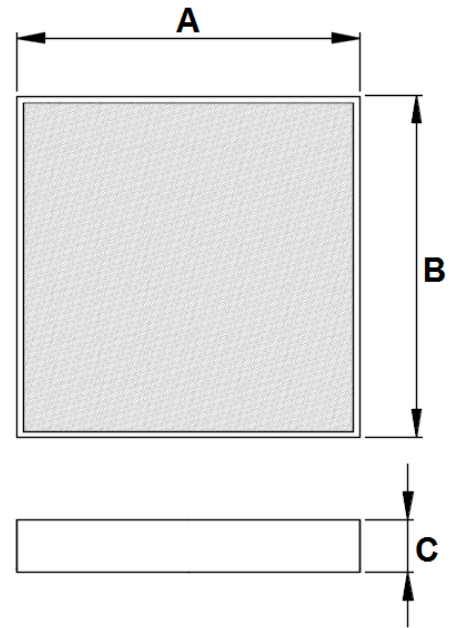

FSA-72

Luminária de Sobrepor

Descrição:

Luminária quadrada de sobrepor.
Corpo em chapa de aço tratada com acabamento em pintura eletrostática epóxi-pó na cor branca.
Difusor em poliestireno translúcido.
Driver ON/OFF Bivolt - 50/60 Hz - 37W/40W
Driver ON/OFF 230Vac - 50/60Hz - 74W
Alojamento do driver no próprio corpo da luminária.

Auditórios

Escola

Restaurante

Lojas

Potência	Fluxo Luminoso	A	B	C
37 W	3700 LM	600	600	90
40 W	4000 LM	600	600	90
74 W	7400 LM	600	600	90

Medidas em mm

OSRAM

Driver: **PHILIPS**