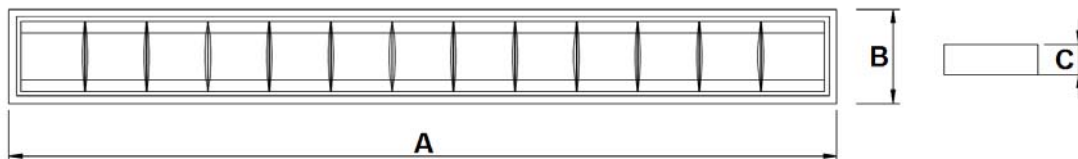

FSA-71

Luminária de Sobrepor

Descrição Técnica:

Luminária retangular de sobrepor.
Corpo em chapa de aço tratada com acabamento em pintura eletrostática epóxi-pó na cor branca.
Refletor e aletas em alumínio anodizado alto brilho.
Equipada com porta lâmpada antivibratório em policarbonato, com trava de segurança e proteção contra aquecimento nos contatos.

3000K

4000K

6500K

Aplicação:

Lâmpada	Potência	A	B	C
Tubeled T8	2 x 09/10W	618	140	45
Tubeled T8	2 x 18/20W	1240	140	45

Medidas em mm

1 ANO
GARANTIA

25.000h
VIDA ÚTIL

IP 20
GRAU DE PROTEÇÃO

FÁCIL
INSTALAÇÃO