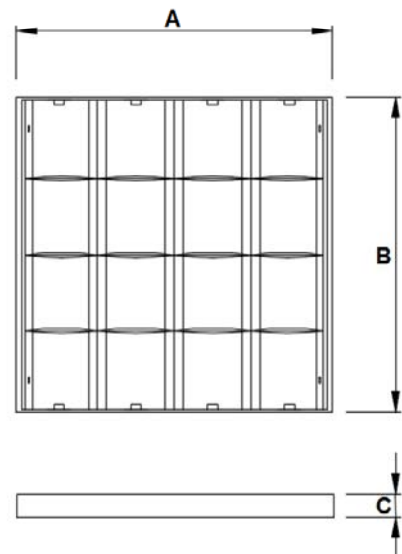

FSA-56 Slim

Luminária de Sobrepor

Descrição Técnica:

Luminária quadrada ou retangular de sobrepor.
Corpo em chapa de aço tratada com acabamento em pintura eletrostática epóxi-pó na cor branca.
Refletor e aletas em alumínio anodizado alto brilho.
Equipada com porta lâmpada antivibratório em policarbonato, com trava de segurança e proteção contra aquecimento nos contatos.

Escola

Lojas

Lâmpada	Potência	A	B	C
Tubeled T5	04 X 13W/14W	618	618	45
Tubeled T8	04 X 09W/10W	618	618	45
Tubeled T5	04 X 28W/54W	618	1243	45
Tubeled T8	04 X 18W/20W	618	1243	45

Medidas em mm

1 ANO
GARANTIA