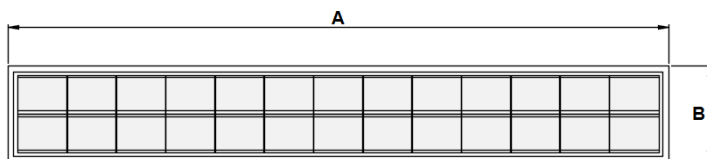

Aplicação:

Escritório

Academia

Hipermercados

Auditórios

Escola

Lojas

Potência	Fluxo Luminoso	A	B	C
18W	1800LM	620	170	45
37W	3700LM	1240	170	45
74W	7400LM	1240	170	45

Medidas em mm

OSRAM

Driver: **PHILIPS**

VS LIGHTING SOLUTIONS

OU EQUIVALENTE

LED: **OSRAM**

3 / 5* ANOS
GARANTIA

50.000h
VIDA ÚTIL

IP 20
GRAU DE PROTEÇÃO

FÁCIL
INSTALAÇÃO

* Conforme modelo do Driver a ser utilizado.

www.lumalux.com.br

(11) 2083-0018 (11) 2083-6144 | lumalux@lumalux.com.br