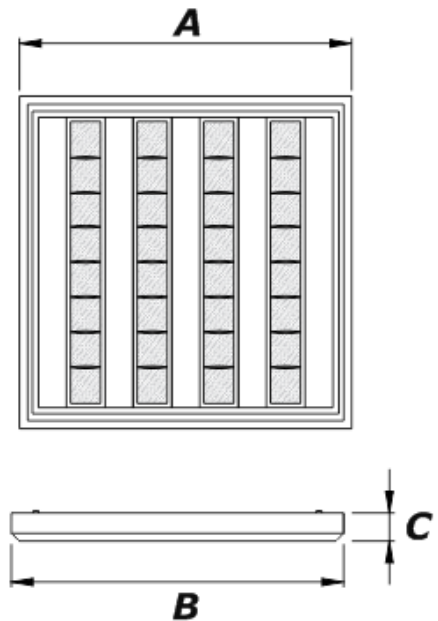

FSA-45

Luminária de Sobrepor

Descrição Técnica:

Luminária quadrada de sobrepor.
Corpo em chapa de aço tratada com acabamento em pintura eletrostática epóxi-pó na cor branca.
Refletor e aletas em alumínio anodizado de alto brilho.
Driver ON/OFF Bivolt – 50/60 Hz
Alojamento do driver no próprio corpo da luminária.

*Os lúmens informados referem ao fluxo total do sistema

- 3000K
- 4000K
- 5000K

Aplicação:

Potência	Fluxo Luminoso	A	B	C
37 W	3700 LM	618	618	40

Medidas em mm

3 / 5* ANOS
GARANTIA

50.000h
VIDA ÚTIL

IP 20
GRAU DE PROTEÇÃO