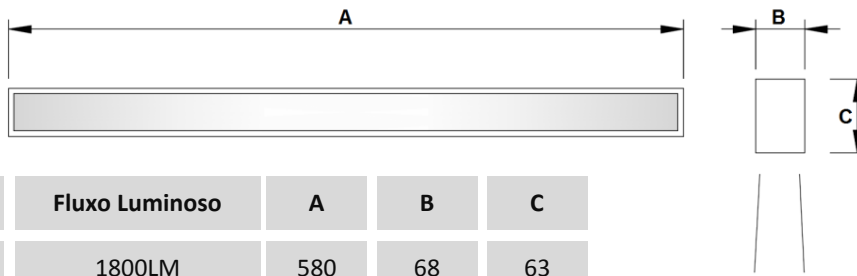

FSA-32 LED

Luminária de Sobrepor

Descrição Técnica:

Luminária retangular de sobrepor.
Corpo em chapa de aço tratada com acabamento em pintura eletrostática epóxi-pó na cor branca.
Difusor em poliestireno translúcido.
Driver ON/OFF Bivolt – 50/60 Hz
Alojamento do driver no próprio corpo da luminária.

*Os lúmens informados referem ao fluxo total do sistema

- 3000K**
- 4000K**
- 5000K**

Aplicação:

Potência	Fluxo Luminoso	A	B	C
LED 18W	1800LM	580	68	63
LED 37W	3700 LM	1140	68	63
LED 64W	6400 LM	1140	68	63
LED 37W	3700 LM	1140	80	90
LED 64W	6400 LM	1140	80	90
LED 74W	7400 LM	1140	80	90