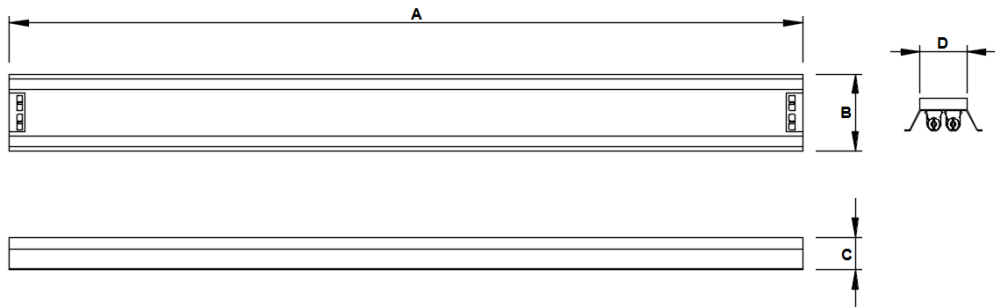

FSA-21 Slim

Luminária de Sobrepor

Descrição Técnica:

Luminária retangular de sobrepor.

Corpo em chapa de aço tratada com acabamento em pintura eletrostática epóxi-pó na cor branca.

Refletor em alumínio anodizado alto brilho.

Equipada com porta lâmpada antivibratório em policarbonato, com trava de segurança e proteção contra aquecimento nos contatos.

3000K

4000K

6500K

Aplicação:

Lâmpada	Potência	A	B	C	D
Tuboled T8	2 X 9/10W	620	120	50	73
Tuboled T8	2 x 18/20W	1240	120	50	73

Medidas em mm

1 ANO
GARANTIA

25.000h
VIDA ÚTIL

IP 20
GRAU DE PROTEÇÃO

FÁCIL
INSTALAÇÃO