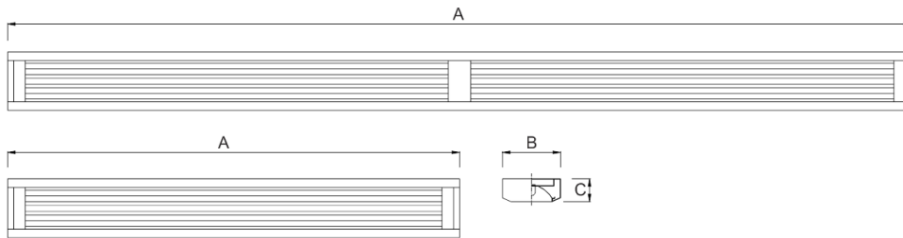

Descrição Técnica:

Luminária retangular de sobrepor simples ou em linha continua.

Corpo em chapa de aço tratada com acabamento em pintura eletrostática epóxi-pó na cor branca.

Refletor em alumínio anodizado alto brilho.

Equipada com porta lâmpada antivibratório em policarbonato, com trava de segurança e proteção contra aquecimento nos contatos.

3000K

4000K

6500K