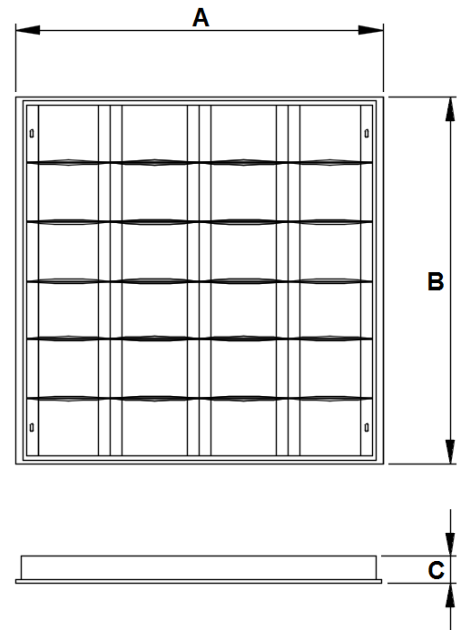

FEA-56

Luminária de Embutir

Descrição Técnica:

Luminária quadrada ou retangular para forro de gesso ou forro modulado com perfil 'T' de aba 25mm.
Corpo em chapa de aço tratada com acabamento em pintura eletrostática epóxi-pó na cor branca.
Refletor e aletas parabólicas em alumínio anodizado alto brilho.
Equipada com porta lâmpada antivibratório em policarbonato, com trava de segurança e proteção contra aquecimento nos contatos.

3000K **4000K** **6500K**

Aplicação:

Escritório

Academia

Loja

Estética

Escola

Detalhe do corte do nicho

Lâmpada	Pôtencia	A	B	C	Nicho
Tubeled T5	04 x 13/14W	618	618	45	600 x 610
Tubeled T5	04 x 28/54W	618	1243	45	600 x 1225
Tubeled T8	04 x 09/10W	618	618	45	600 x 610
Tubeled T8	04 x 18/20W	618	1243	45	600 x 1225