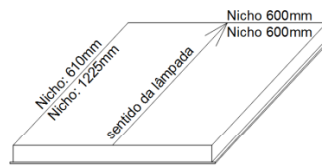

FEA-56

Luminária de Embutir

Descrição Técnica:

Luminária quadrada ou retangular para forro de gesso ou forro modulado com perfil 'T' de aba 25mm.
Corpo em chapa de aço tratada com acabamento em pintura eletrostática epóxi-pó na cor branca.
Refletor e aletas parabólicas em alumínio anodizado alto brilho.
Equipada com porta lâmpada antivibratório em policarbonato, com trava de segurança e proteção contra aquecimento nos contatos.

3000K **4000K** **6500K**

Aplicação:

Escritório

Academia

Loja

Estética

Escola

Detalhe do corte do nicho

Lâmpada	Pôtencia	A	B	C	Nicho
Tubeled T5	04 x 13/14W	618	618	45	600 x 610
Tubeled T5	04 x 28/54W	618	1243	45	600 x 1225
Tubeled T8	04 x 09/10W	618	618	45	600 x 610
Tubeled T8	04 x 18/20W	618	1243	45	600 x 1225