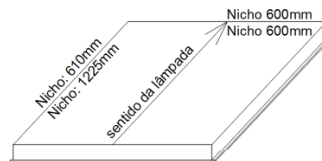

FEA-56 Slim

Luminária de Embutir

Descrição Técnica:

Luminária quadrada ou retangular para forro de gesso ou forro modulado com perfil 'T' de aba 25mm.
Corpo em chapa de aço tratada com acabamento em pintura eletrostática epóxi-pó na cor branca.
Refletor e aletas parabólicas em alumínio anodizado alto brilho.
Equipada com porta lâmpada antivibratório em policarbonato, com trava de segurança e proteção contra aquecimento nos contatos.

Escola

Detalhe do corte do nicho

Lâmpada	Potência	A	B	C	Nicho
Tubeled T5	04 x 13/14W	618	618	45	600 x 605
Tubeled T5	04 x 28/54W	618	1243	45	600 x 1225
Tubeled T8	04 x 09/10W	618	618	45	600 x 605
Tubeled T8	04 x 18/20W	618	1243	45	600 x 1225

Medidas em mm

1 ANO
GARANTIA

25.000h
VIDA ÚTIL

IP 20
GRAU DE PROTEÇÃO

FÁCIL
INSTALAÇÃO