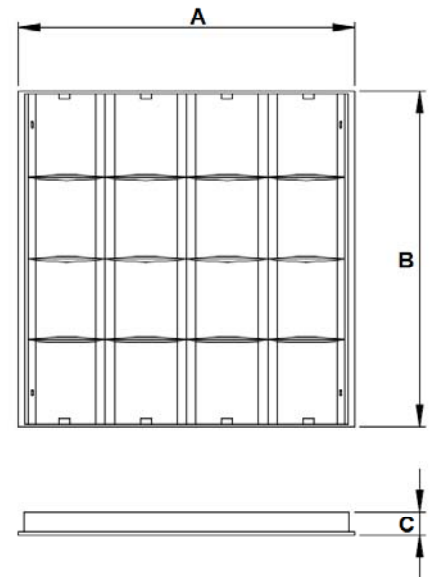

FEA-56 Slim

Luminária de Embutir

Descrição Técnica:

Luminária quadrada ou retangular para forro de gesso ou forro modulado com perfil 'T' de aba 25mm.
Corpo em chapa de aço tratada com acabamento em pintura eletrostática epóxi-pó na cor branca.
Refletor e aletas parabólicas em alumínio anodizado alto brilho.
Equipada com porta lâmpada antivibratório em policarbonato, com trava de segurança e proteção contra aquecimento nos contatos.

Escola

Detalhe do corte do nicho

Lâmpada	Potência	A	B	C	Nicho
Tubeled T5	04 x 13/14W	618	618	45	600 x 605
Tubeled T5	04 x 28/54W	618	1243	45	600 x 1225
Tubeled T8	04 x 09/10W	618	618	45	600 x 605
Tubeled T8	04 x 18/20W	618	1243	45	600 x 1225