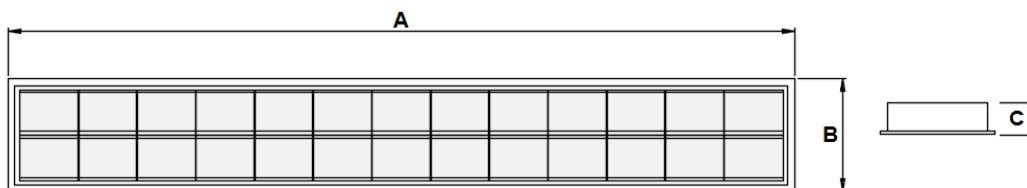

FEA-52 LED

Luminária de Embutir

Descrição Técnica:

Luminária retangular de embutir no forro de gesso ou modulado com perfil "I" de aba 25mm. Corpo em chapa de aço tratada com acabamento em pintura eletrostática epóxi-pó na cor branca. Refletor e aletas parabólicas em alumínio anodizado de alto brilho. Difusor em poliestireno translúcido. Driver ON/OFF Bivolt - 50/60 Hz. - 18W/37W Driver ON/OFF 230Vac -50/60Hz - 74W Alojamento do driver no próprio corpo da luminária.

Estética

Escola

Potência	Fluxo Luminoso	A	B	C	Nicho
18W	1800LM	618	180	45	600 x 162
37W	3700LM	1243	180	45	1225 x 162
74W	7400LM	1243	180	45	1225 x 162

Medidas em mm

OSRAM

Driver: **PHILIPS**

VS LIGHTING SOLUTIONS
OU EQUIVALENTE