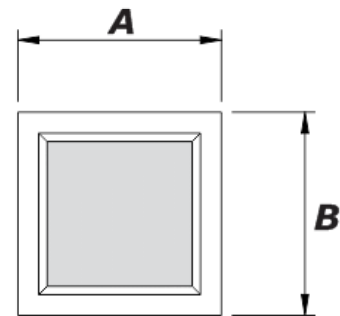

EDQ-77

Luminária de Embutir

Descrição Técnica:

Luminária quadrada de embutir.
Corpo em polímero injetado na cor branca ou preta com acabamento em pintura eletrostática epóxi-pó na cor branca ou preta.
Difusor recuado em poliestireno translúcido.
Driver ON/OFF 127~230Vac 50/60Hz

- 3000K
- 4000K
- 5000K

Aplicação:

Potência	Fluxo luminoso	A	B	C	Nicho
LED 11W	454 Lumens	115	115	53	95 x 95
LED 20W	1561 Lumens	195	195	53	175 x 175
LED 30W	2374 Lumens	225	225	53	200 x 200
LED 40W	3245 Lumens	225	225	53	200 x 200