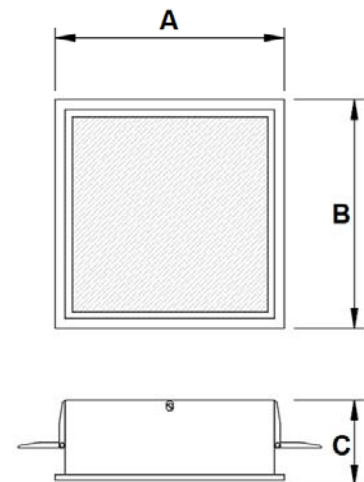

**EDQ-76**

Luminária de Embutir

**Descrição Técnica:**

Luminária quadrada de embutir.  
Corpo em chapa de aço tratada com acabamento em pintura eletrostática epóxi-pó na cor branca.  
Difusor em poliestireno translúcido  
Driver ON/OFF 127~230 Vac 50/60Hz

3000K

4000K

5000K

**Aplicação:**

Potência	Fluxo Luminoso	A	B	C	Nicho
10W	720 LM	230	230	80	215 x 215
20W	1851 LM	230	230	80	215x215
30W	2777 LM	230	230	80	215x215
40W	3086 LM	230	230	80	251x215

Medidas em mm