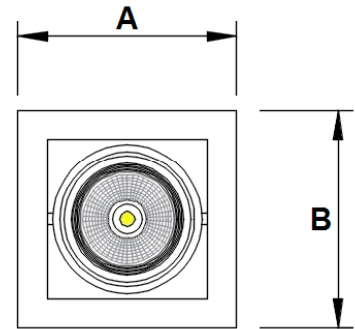

EDQ-75

Luminária de Embutir

Descrição Técnica:

Luminária quadrada decorativa de embutir com fecho orientável.
Corpo em alumínio com acabamento em pintura eletrostática epóxi-pó na cor branca.
Anti ofuscante branco ou preto.
Refletor multifacetado.
Driver ON/OFF 127~230 Vac 50/60Hz

3000K

Aplicação:

Potência	Fluxo Luminoso	A	B	C	Nicho
10W	1000 LM	130	130	122	115 X 115
20W	2000 LM	130	130	122	115 X 115
30W	3000 LM	130	130	122	115 X 115
40W	4000 LM	130	130	122	115 X 115

Medidas em mm

1 ANO
GARANTIA