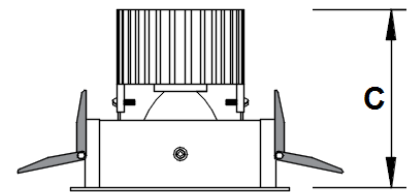

EDQ-75

Luminária de Embutir

Descrição Técnica:

Luminária quadrada decorativa de embutir com fecho orientável.
Corpo em alumínio com acabamento em pintura eletrostática epóxi-pó na cor branca.
Anti ofuscante branco ou preto.
Refletor multifacetado.
Driver ON/OFF 127~230 Vac 50/60Hz

3000K

Aplicação:

Potência	Fluxo Luminoso	A	B	C	Nicho
10W	1000 LM	130	130	122	115 X 115
20W	2000 LM	130	130	122	115 X 115
30W	3000 LM	130	130	122	115 X 115
40W	4000 LM	130	130	122	115 X 115

Medidas em mm

1 ANO
GARANTIA