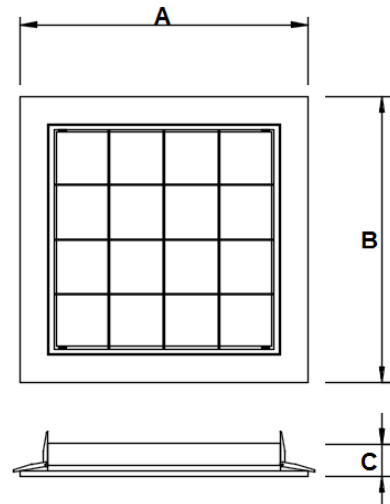

**EDQ-73**

Luminária de Embutir

**Descrição Técnica:**

Luminária quadrada de embutir.  
Corpo em chapa de aço tratada com acabamento em pintura eletrostática epóxi-pó na cor branca.  
Aletas em alumínio anodizado alto brilho.  
Difusor em poliestireno translúcido  
Driver ON/OFF 127~230 Vac 50/60Hz

**3000K**

**Aplicação:**

Potência	Fluxo Luminoso	A	B	C	Nicho
36W	3600 LM	365	365	42	310x 310

Medidas em mm

**1 ANO**  
GARANTIA

**25.000hs**  
VIDA ÚTIL

**IP 20**  
GRAU DE PROTEÇÃO

**FÁCIL**  
INSTALAÇÃO