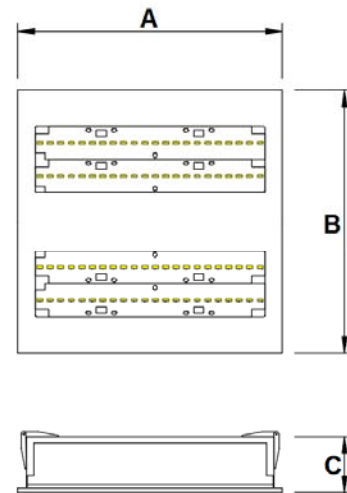

**EDQ-72**

Luminária de Embutir

**Descrição Técnica:**

Corpo em chapa de aço tratada com acabamento em pintura eletrostática epóxi-pó na cor branca.  
Difusor em poliestireno transparente ou Difusor translúcido(depreciar 30%).  
Driver ON/OFF 230Vac 50/60Hz.  
Alojamento do driver no próprio corpo da luminária.

\*Os lúmens informados referem ao fluxo total do sistema.

**4000K**    **5000K**

**Aplicação:**

Potência	Fluxo Luminoso	A	B	C	Nicho
42 W	4049 LM	320	160	70	305x140
65 W	8758 LM	320	160	70	305x140
84 W	12098 LM	320	320	70	305x305
130 W	17516 LM	320	320	70	305x305

Medidas em mm

**1 ANO**  
GARANTIA

**25.000hs**  
VIDA ÚTIL

**IP 20**  
GRAU DE PROTEÇÃO

**FÁCIL**  
INSTALAÇÃO