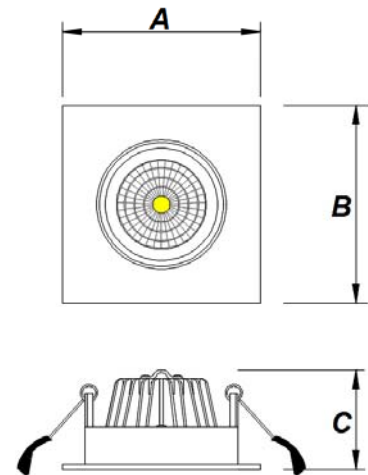

EDQ-59

Luminária de Embutir

Descrição Técnica:

Luminária quadrada decorativa de embutir com fecho orientável.
Corpo em alumínio injetado com acabamento em pintura eletrostática epóxi-pó na cor branca.
Driver ON/OFF 127~230 Vac 50/60Hz.

3000K

6500K

Aplicação:

Potência	Fluxo Luminoso	A	B	C	Nicho
3W	240 LM	62	62	40	57 x 57
5 W	400 LM	62	62	40	57 x 57
7 W	560 LM	105	105	50	98 x 98

Medidas em mm

1 ANO
GARANTIA

25.000hs
VIDA ÚTIL

IP 20
GRAU DE PROTEÇÃO