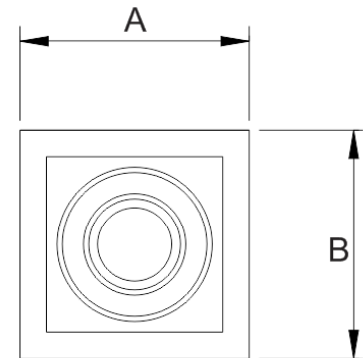

EDQ-21

Luminária de Embutir

Descrição Técnica:

Luminária quadrada ou retangular decorativa de embutir com fecho orientável.
Corpo em alumínio com acabamento em pintura eletrostática epóxi-pó na cor branca ou preta.
Embutido interno recuado em alumínio com acabamento em pintura eletrostática epoxi-pó na cor branca ou preta.

3000K

Aplicação:

Lâmpada	Potência	Dimensões /1	Dimensões /2	Dimensões /3	Dimensões /4
Dicróica LED	5W	132x132x55 Nicho: 110x110	237x132x55 Nicho: 215x110	343x132x55 Nicho: 325x110	237x237x55 Nicho: 215x215
PAR 20 LED	7W	152x152x130 Nicho: 110x110	280x152x130 Nicho: 110x110	406x152x130 Nicho: 390x110	280x280x130 Nicho: 260x260
AR 70 LED	7W	152x152x 55 Nicho: 110x110	280x152x55 Nicho: 110x110	406x152x55 Nicho: 390x110	280x280x55 Nicho: 260x260
PAR 30 LED	10W	187x187x140 Nicho: 170x170	350x187x140 Nicho: 330x170	512x187x140 Nicho: 490x170	350x350x140 Nicho: 330x330
AR 111 LED	10W	187x187x55 Nicho: 170x170	350x187x55 Nicho: 330x170	512x187x55 Nicho: 490x170	350x350x55 Nicho: 330x330

Medidas em mm

1 ANO
GARANTIA

25.000hs
VIDA ÚTIL

IP 20
GRAU DE PROTEÇÃO

FÁCIL
INSTALAÇÃO