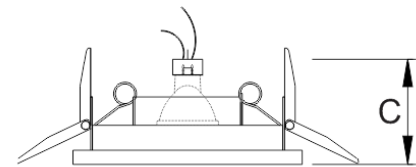

EDQ-21

Luminária de Embutir

Descrição Técnica:

Luminária quadrada ou retangular decorativa de embutir com fecho orientável.
Corpo em alumínio com acabamento em pintura eletrostática epóxi-pó na cor branca ou preta.
Embutido interno recuado em alumínio com acabamento em pintura eletrostática epoxi-pó na cor branca ou preta.

3000K

Aplicação:

Lâmpada	Potência	Dimensões /1	Dimensões /2	Dimensões /3	Dimensões /4
Dicróica LED	5W	132x132x55 Nicho: 110x110	237x132x55 Nicho: 215x110	343x132x55 Nicho: 325x110	237x237x55 Nicho: 215x215
PAR 20 LED	7W	152x152x130 Nicho: 110x110	280x152x130 Nicho: 110x110	406x152x130 Nicho: 390x110	280x280x130 Nicho: 260x260
AR 70 LED	7W	152x152x 55 Nicho: 110x110	280x152x55 Nicho: 110x110	406x152x55 Nicho: 390x110	280x280x55 Nicho: 260x260
PAR 30 LED	10W	187x187x140 Nicho: 170x170	350x187x140 Nicho: 330x170	512x187x140 Nicho: 490x170	350x350x140 Nicho: 330x330
AR 111 LED	10W	187x187x55 Nicho: 170x170	350x187x55 Nicho: 330x170	512x187x55 Nicho: 490x170	350x350x55 Nicho: 330x330

Medidas em mm

1 ANO
GARANTIA

25.000hs
VIDA ÚTIL

IP 20
GRAU DE PROTEÇÃO

FÁCIL
INSTALAÇÃO