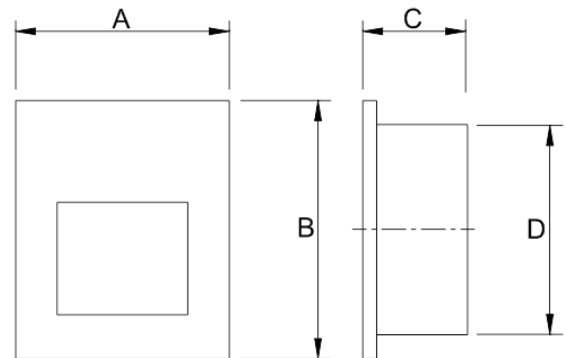

BE-30

Balizador de embutir

Descrição Técnica:

Luminária tipo arandela de embutir decorativa de balizamento. Corpo em alumínio com acabamento em pintura eletrostática epóxi-pó na cor branca. Refletor em alumínio anodizado alto brilho.

OBS: Somente uso interno.

3000K

Aplicação:

Lâmpada	Potência	A	B	C
Halógena Halopin	40W	109	130	53
Halopin LED	3W	109	130	53

Medidas em mm

1 ANO
GARANTIA

25.000h
VIDA ÚTIL

IP 20
GRAU DE PROTEÇÃO