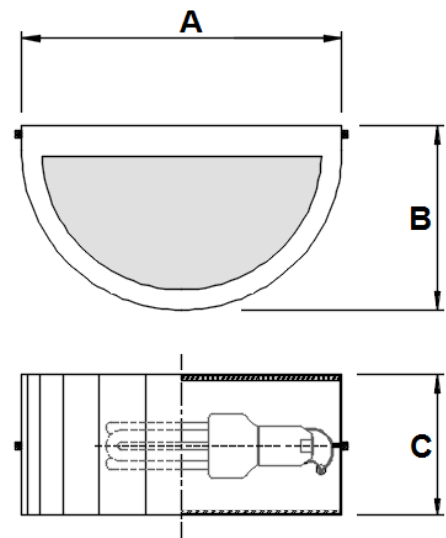

AI-19

Arandela de Sobrepor

Descrição Técnica:

Luminária tipo arandela de sobrepor com iluminação direta e indireta.
Corpo em alumínio com acabamento em pintura eletrostática epóxi-pó na cor branca.
Difusor em vidro plano temperado jateado.
Alojamento para equipamento auxiliar na própria luminária.
Opção: Área externa.

3000K

6000K

Aplicação:

Lâmpada	Potência	A	B	C	Tamanho
LED Bulbo	1 x 6W/ 9w /12W	270	155	120	P
Fluor. Comp. Eletrônica	1 x 15W / 20W	270	155	120	P
Vapor Metálico	1 x 70 / 150W	360	280	180	G

Medidas em mm