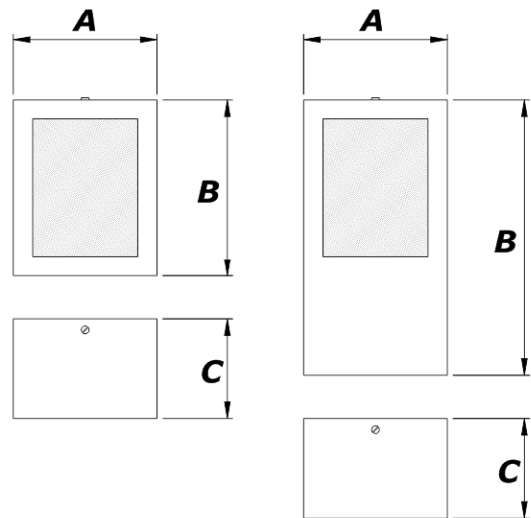

**AI-04**

Arandela de Sobrepor

**Descrição Técnica:**

Luminária tipo arandela retangular de sobrepor.  
Corpo em alumínio com acabamento em pintura eletrostática epóxi-pó na cor branca ou preta.  
Difusor em vidro plano jateado.

3000K

6000K

**Aplicação:**

Lâmpada	Potência	A	B	C	Tamanho
LED Bulbo	6 W / 9W / 12W	130	160	90	P
Fluor. Comp. Eletrônica	15W / 20W	130	250	90	G

Medidas em mm

**1 ANO**  
GARANTIA

**25.000h**  
VIDA ÚTIL

**IP 20**  
GRAU DE PROTEÇÃO