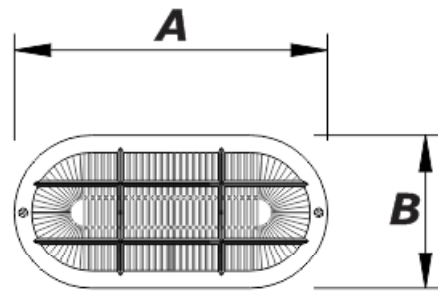

AE-41

Arandela de Sobrepor

Descrição Técnica:

Luminária tipo arandela de sobrepor.
Corpo e grade em policarbonato injetado com acabamento em pintura eletrostática epóxi-pó na cor branca ou preta.
Difusor em policarbonato transparente frisado.

3000K

6000K

Aplicação:

Lâmpada	Potência	A	B	C
LED Bulbo	1 x 6 / 9 / 12W	220	107	95
Fluor. Comp. Eletrônica	1 x 15W	220	107	95

Medidas em mm

1 ANO
GARANTIA

25.000h
VIDA ÚTIL

IP 65
GRAU DE PROTEÇÃO