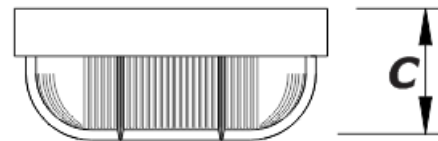

AE-41

Arandela de Sobrepor

Descrição Técnica:

Luminária tipo arandela de sobrepor.
Corpo e grade em policarbonato injetado com acabamento em pintura eletrostática epóxi-pó na cor branca ou preta.
Difusor em policarbonato transparente frisado.

3000K

6000K

Aplicação:

Lâmpada	Potência	A	B	C
LED Bulbo	1 x 6 / 9 / 12W	220	107	95
Fluor. Comp. Eletrônica	1 x 15W	220	107	95

Medidas em mm

1 ANO
GARANTIA

25.000h
VIDA ÚTIL

IP 65
GRAU DE PROTEÇÃO