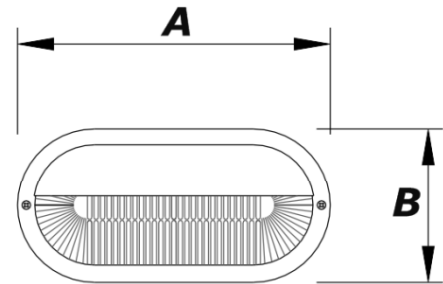

AE-40

Arandela de Sobrepor

Descrição Técnica:

Luminária tipo arandela de sobrepor.
Corpo e pestana em policarbonato injetado com acabamento em pintura eletrostática epóxi-pó na cor branca ou preta.
Difusor em policarbonato transparente frisado.

3000K

6000K

Aplicação:

Lâmpada	Potência	A	B	C
LED Bulbo	1 x 6 / 9 / 12W	220	107	95
Fluor. Comp. Eletrônica	1 x 15W	220	107	95

Medidas em mm

1 ANO
GARANTIA

25.000h
VIDA ÚTIL

IP 65
GRAU DE PROTEÇÃO