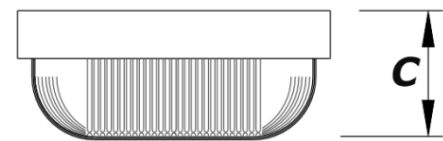

AE-40

Arandela de Sobrepor

Descrição Técnica:

Luminária tipo arandela de sobrepor.
Corpo e pestana em policarbonato injetado com acabamento em pintura eletrostática epóxi-pó na cor branca ou preta.
Difusor em policarbonato transparente frisado.

3000K

6000K

Aplicação:

Lâmpada	Potência	A	B	C
LED Bulbo	1 x 6 / 9 / 12W	220	107	95
Fluor. Comp. Eletrônica	1 x 15W	220	107	95

Medidas em mm

1 ANO
GARANTIA

25.000h
VIDA ÚTIL

IP 65
GRAU DE PROTEÇÃO