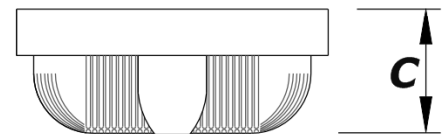

AE-38

Arandela de Sobrepor

Descrição Técnica:

Luminária tipo arandela de sobrepor.
Corpo e aba central em policarbonato injetado com acabamento em pintura eletrostática epóxi-pó na cor branca ou preta.
Difusor em policarbonato transparente frisado.

3000K

6000K

Aplicação:

Lâmpada	Potência	A	B	C
LED Bulbo	1 x 6 / 9 / 12W	220	107	95
Fluor. Comp. Eletrônica	1 x 15W	220	107	95

Medidas em mm

1 ANO
GARANTIA

25.000h
VIDA ÚTIL

IP 65
GRAU DE PROTEÇÃO