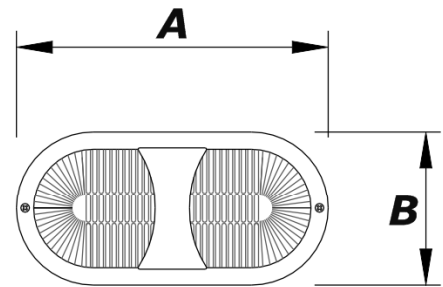

AE-38

Arandela de Sobrepor

Descrição Técnica:

Luminária tipo arandela de sobrepor.
Corpo e aba central em policarbonato injetado com acabamento em pintura eletrostática epóxi-pó na cor branca ou preta.
Difusor em policarbonato transparente frisado.

3000K

6000K

Aplicação:

Lâmpada	Potência	A	B	C
LED Bulbo	1 x 6 / 9 / 12W	220	107	95
Fluor. Comp. Eletrônica	1 x 15W	220	107	95

Medidas em mm

1 ANO
GARANTIA

25.000h
VIDA ÚTIL

IP 65
GRAU DE PROTEÇÃO