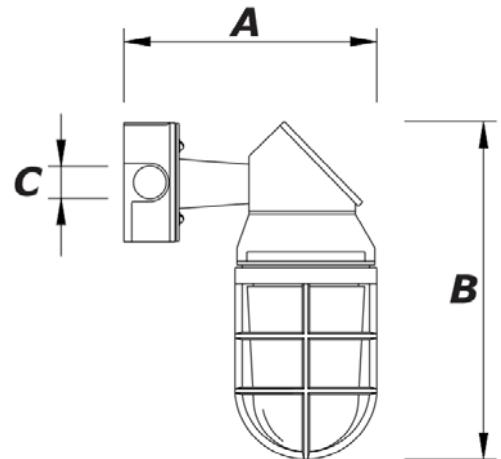

AE-20

Arandela de Sobrepor

Descrição Técnica:

Luminária 90° blindada da linha industrial, projetado para uso em ambientes à prova de tempo, gases, vapores e pós não inflamáveis.
Corpo e grade de alumínio fundido de alta resistência mecânica com acabamento em pintura eletrostática na cor cinza.
Difusor de vidro transparente.
Juntas de vedação de borracha.
Equipada com soquete de porcelana E-27 ou E-40.
Fácil manutenção e instalação, entradas rosqueadas em "X".

3000K

6000K

Aplicação:

Industria

Galpão

Supermercado

Lâmpada	Potência	A	B	DN
LED Bulbo	1 x 6 / 9 / 12W	160	270	Ø3/4"
Fluor. Comp. Eletrônica	1 x 20/25W	170	350	Ø3/4"
Fluor. Comp. Eletrônica	1 x 20/25W	215	415	Ø3/4"

Medidas em mm