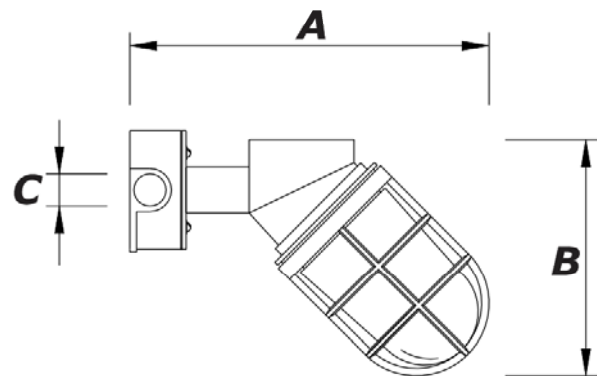

AE-19

Arandela de Sobrepor

Descrição Técnica:

Luminária inclinada 45° blindada da linha industrial, projetado para uso em ambientes à prova de tempo, gases, vapores e pós não inflamáveis.
Corpo e grade de alumínio fundido de alta resistência mecânica com acabamento em pintura eletrostática na cor cinza.
Difusor de vidro transparente.
Juntas de vedação de borracha.
Equipada com soquete de porcelana E-27 ou E-40.
Fácil manutenção e instalação, entradas rosqueadas em "X".

3000K

6000K

Aplicação:

Lâmpada	Potência	A	B	DN
LED Bulbo	1 x 6 / 9 / 12W	260	250	Ø3/4"
Fluor. Comp. Eletrônica	1 x 20/25W	315	310	Ø3/4"
Fluor. Comp. Eletrônica	1 x 20/25W	395	315	Ø3/4"

Medidas em mm

1 ANO
GARANTIA