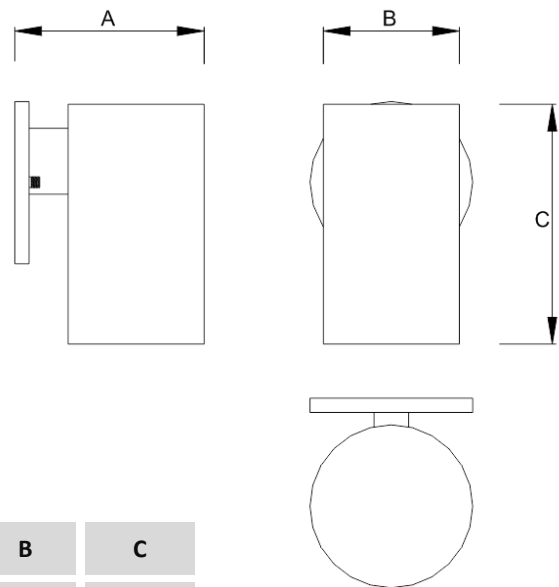

AE-07

Arandela de Sobrepor

Descrição Técnica:

Luminária tipo arandela, com facho de luz para baixo.
Corpo em tubo de alumínio com acabamento em pintura eletrostática epóxi-pó na cor branca ou preta.

3000K

6000K

Aplicação:

Condomínio Industria Hospital Supermercado Restaurante

Lâmpada	Potência	A	B	C
LED Bulbo	1 x 6 / 9 / 12W	145	Ø102	182
PAR 20 LED	1 x 7W	145	Ø102	182
Halógena PAR 20	1 x 50W	145	Ø102	182

Medidas em mm