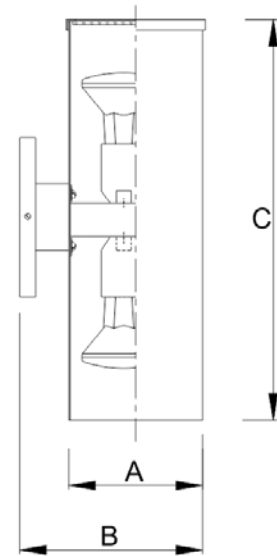

**AE-06**

Arandela de Sobrepor

**Descrição Técnica:**

Luminária tipo arandela, com fecho de luz para cima e para baixo.  
Corpo em tubo de alumínio com acabamento em pintura eletrostática epóxi-pó na cor branca.  
Difusor em vidro plano temperado transparente.

3000K

6000K

**Aplicação:**

Lâmpada	Potência	A	B	C
LED Bulbo	2 x 6 / 9 / 12W	Ø100	150	300
PAR 20 LED	2 x 7W	Ø100	150	300
Halógena PAR 20	2 x 50W	Ø100	150	300

Medidas em mm