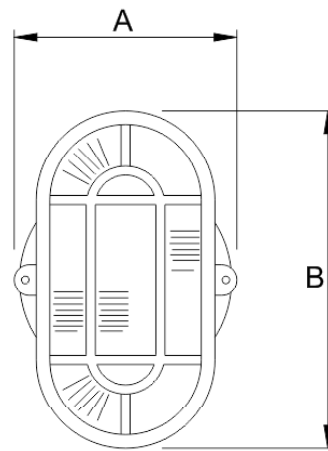

AE-01

Arandela de Sobrepor

Descrição Técnica:

Luminária tipo arandela de sobrepor.
Corpo e grade frontal de proteção em alumínio injetado com acabamento em pintura eletrostática epóxi-pó na cor branca ou preta.
Difusor em vidro temperado transparente frisado.

Lâmpada	Potência	A	B	C	Tam
LED Bulbo	1 x 6 / 9 / 12W	122	178	122	P
LED Bulbo	1 x 6 / 9 / 12W	147	223	129	G
Fluor. Comp. Eletrônica	1 x 15W	147	223	129	G

Medidas em mm

1 ANO
GARANTIA

25.000h
VIDA ÚTIL

IP 20
GRAU DE PROTEÇÃO