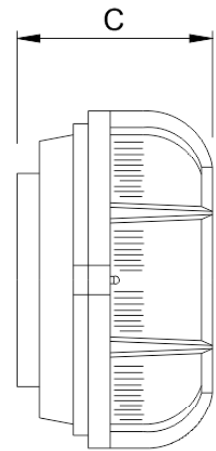

AE-01

Arandela de Sobrepor

Descrição Técnica:

Luminária tipo arandela de sobrepor.
Corpo e grade frontal de proteção em alumínio injetado com acabamento em pintura eletrostática epóxi-pó na cor branca ou preta.
Difusor em vidro temperado transparente frisado.

Lâmpada	Potência	A	B	C	Tam
LED Bulbo	1 x 6 / 9 / 12W	122	178	122	P
LED Bulbo	1 x 6 / 9 / 12W	147	223	129	G
Fluor. Comp. Eletrônica	1 x 15W	147	223	129	G

Medidas em mm

1 ANO
GARANTIA

25.000h
VIDA ÚTIL

IP 20
GRAU DE PROTEÇÃO